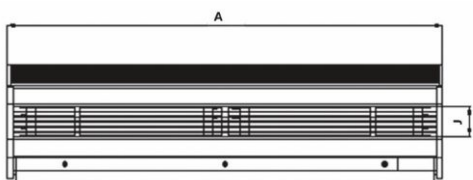

dveřní clony **Platinum**

clony s ohřevem

MODEL	Rozměry [mm]									
	A	B	C	D	E	F	G	H	I	J
PLATINUM PT-100H6	1000	102,5	695	-	-	91	90	280	215	56
PLATINUM PT-150H10	1500	105	390	505	390					
PLATINUM PT-200H12	2000	107,5	500	500	500					

clony bez ohřevu

MODEL	Rozměry [mm]									
	A	B	C	D	E	F	G	H	I	J
PLATINUM PT-100CX	1000	102,5	695	-	-	91	90	280	215	56
PLATINUM PT-150CX	1500	105	390	505	390					
PLATINUM PT-200CX	2000	107,5	500	500	500					

Ovladač pro dveřní clony

Základní funkce:

- Zapnutí / vypnutí
- Nastavení topného výkonu
- Rychlost ventilátoru

Termostat pro dveřní clony

Termostat umožňuje udržovat požadovanou teplotu v místnosti.