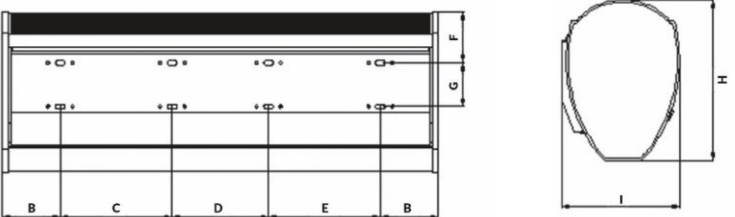

dveřní clony **Platinum**

clony s ohřevem

MODEL	Rozměry [mm]									
	A	B	C	D	E	F	G	H	I	J
PLATINUM PT-100H6	1000	102,5	695	-	-	91	90	280	215	56
PLATINUM PT-150H10	1500	105	390	505	390					
PLATINUM PT-200H12	2000	107,5	500	500	500					

clony bez ohřevu

MODEL	Rozměry [mm]									
	A	B	C	D	E	F	G	H	I	J
PLATINUM PT-100CX	1000	102,5	695	-	-	91	90	280	215	56
PLATINUM PT-150CX	1500	105	390	505	390					
PLATINUM PT-200CX	2000	107,5	500	500	500					

Ovladač pro dveřní clony

Základní funkce:

- Zapnutí / vypnutí
- Nastavení topného výkonu
- Rychlost ventilátoru

Termostat pro dveřní clony

Termostat umožňuje udržovat požadovanou teplotu v místnosti.