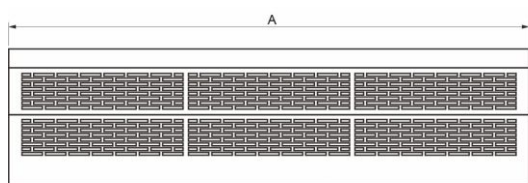

dveřní clony **Silver**

clony s ohřevem

MODEL	Rozměry [mm]								
	A	B	C	D	F	E	H	G	I
SILVER AG-100H6	1000	950	340	340	50	100	215	180	105
SILVER AG-150H10	1500	1408	569	569					
SILVER AG-200H14	2000	1904	847	847					

MODEL	Rozměry [mm]								
	A	B	C	D	F	E	H	G	I
SILVER AG-100CX	1000	440	-	-	50	90	215	180	105
SILVER AG-150CX	1500	840	-	-					
SILVER AG-200CX	2000	840	-	-