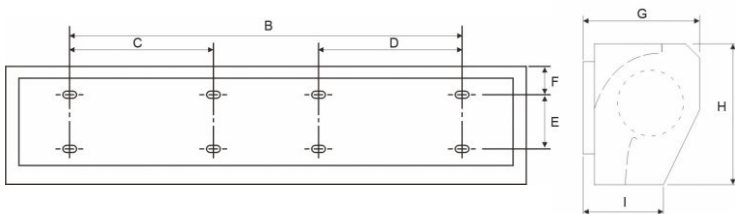

dveřní clony **Silver**

clony s ohřevem

MODEL	Rozměry [mm]								
	A	B	C	D	F	E	H	G	I
SILVER AG-100H6	1000	950	340	340	50	100	215	180	105
SILVER AG-150H10	1500	1408	569	569					
SILVER AG-200H14	2000	1904	847	847					