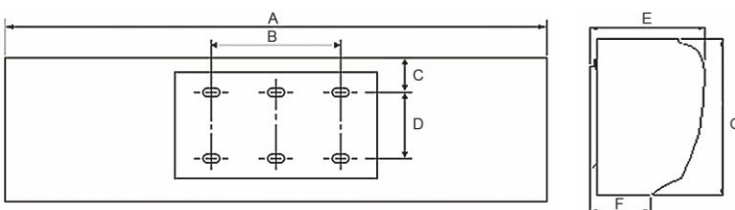

dveřní clony **Gold**

MODEL	Rozměry [mm]						
	A	B	C	D	E	F	G
GOLD AU-100H6	1000	440	42	90	190	105	260
GOLD AU-150H10	1500	840					
GOLD AU-200H14	2000	840					

clony bez ohřevu

MODEL	Rozměry [mm]						
	A	B	C	D	E	F	G
GOLD AU-100CX	1000	440	42	90	190	105	225
GOLD AU-150CX	1500	840					
GOLD AU-200CX	2000	840